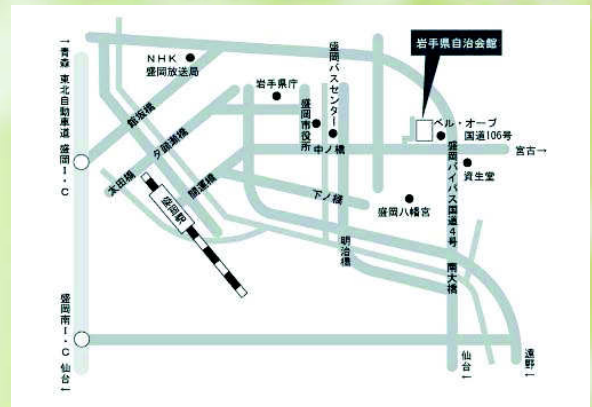

## 『トリムセミナー』 水と健康の関係お話しします

12:00 - 13:00

生涯で8万リットルも飲む水について考えましょう。おいしいだけの水から身体に良い水素水へシフトチェンジ！胃腸症状改善、抗酸化作用のある電解還元水で調理した人気の特製幕の内弁当付きです。健康のカギは水です！

講師：株式会社日本トリム

# SINCOL 展示セミナー 2014

日時：11月11日(火)  
9:30 ~ 16:00

会場：岩手県自治会館 3階 第二会議室

住所：〒020-8510  
岩手県盛岡市山王町 4-1

お問い合わせ：TEL 0120-922-063  
(担当 山田) FAX 0120-922-043

■セミナー申込書 ※ご記入の上 **FAX : 0120-922-043** までご返信ください。(シンコール(株) 山田 宛)