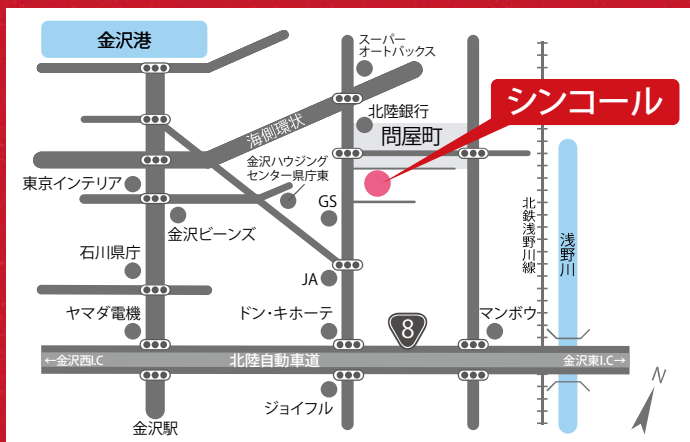

箔一セミナー

『日本美を放つ新空間の創出』

箔素材からの提案

12日(金)

15:00～16:00 (60分)

講師：株式会社 箔一
建材加工営業課 課長 奈良直之氏

現代の建築・インテリアに合わせた、新たな伝統表現として革新する箔一のプロダクトは、ホテル、旅館、商業施設をはじめ、空港、新幹線の車両に至るまで伝統美を活かした魅惑的な空間を幅広く表現しています。今回は様々な納入事例を、最新の箔貼り技法を交えながらご紹介いたしますので、建築デザインの新空間の創出にお役立て頂ければと思います。

2014 SINCOL 総合展示会

日時：9月11日(木)・12日(金)
10:00～18:00 (12日は17:00まで)

会場：シンコール株式会社
2Fショールーム

住所：〒920-8216
金沢市直江町イ12

担当：開発部 平下
TEL 076-237-7740

■セミナー申込書

※ご記入の上

FAX:076-237-7994