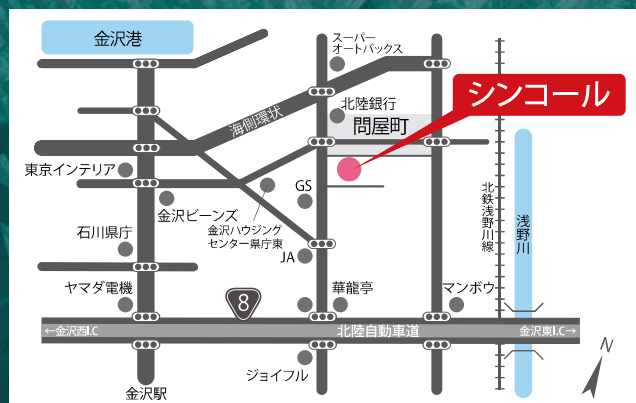

壁紙カタログ

SINCOL®

WALL PRO 2016-2019

複層ビニル床タイルカタログ

eminence
エミネンススタイル STONE / WOOD 2016-2019

期間限定 特別展示会 2016

11/11 (FRI) ~ 11/18 (FRI)

10:00 ~ 17:00

(11/16 (水) は定休日です)

会場 シンコール金沢本社 2Fショールーム

新柄を大判サイズにて特別展示いたします。
期間限定のこの期間にぜひご覧ください。
ご来場を心よりお待ちしております。

2016 SINCOL 特別展示会

日 時：11月11日(金)~11月18日(金)
10:00~17:00
※11月16日(水)は定休日です

会 場：シンコール株式会社
2Fショールーム

住 所：〒920-8658
石川県金沢市直江町イ12

弊社担当：