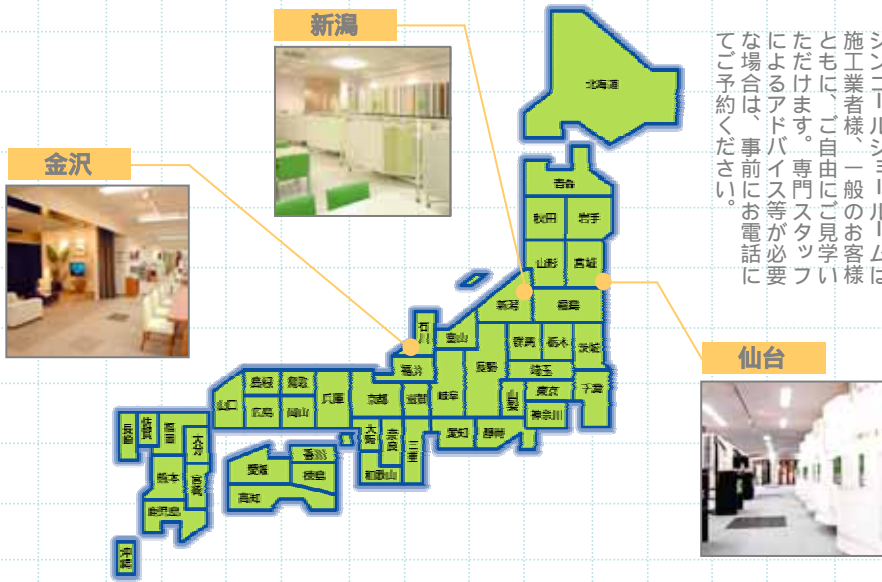

お近くの
ショールームを
ご活用ください。

シンコールショールームは
施工業者様、一般のお客様
とともに、ご自由にご見学い
ただけます。専門スタッフ
によるアドバイス等が必要
な場合は、事前にお電話に
てご予約ください。

金沢

金沢市直江町
イ12

0120-933-406

Kanazawa

新潟

新潟市中央区
船場町
2-3436-1

025-227-5450

Niigata

仙台

仙台市若林区
卸町2-1-16

022-765-6130

Sendai

topics

「東日本大震災」におきまして、お亡くなりになられた方々のご冥福をお祈り申し上げますとともに、被災され、未だご不自由な避難生活を余儀なくされている皆様に心よりお見舞い申し上げます。

～みんなと力をあわせて～

がんばろう 東北！

シンコールは、復興に向けて皆様とともに歩んで参ります。

お盆休みの休館のお知らせ

お盆休み期間中、下記の日程でショールームを休館させていただきます。
ご不便をおかけいたしますがよろしくお願いいたします。

8月13日(土)・14日(日)・15日(月)・16日(火)・17日(水)

壁紙 [Wall paper]

WALL PRO/ BEST1000/
BIGACE1000/SL7 口