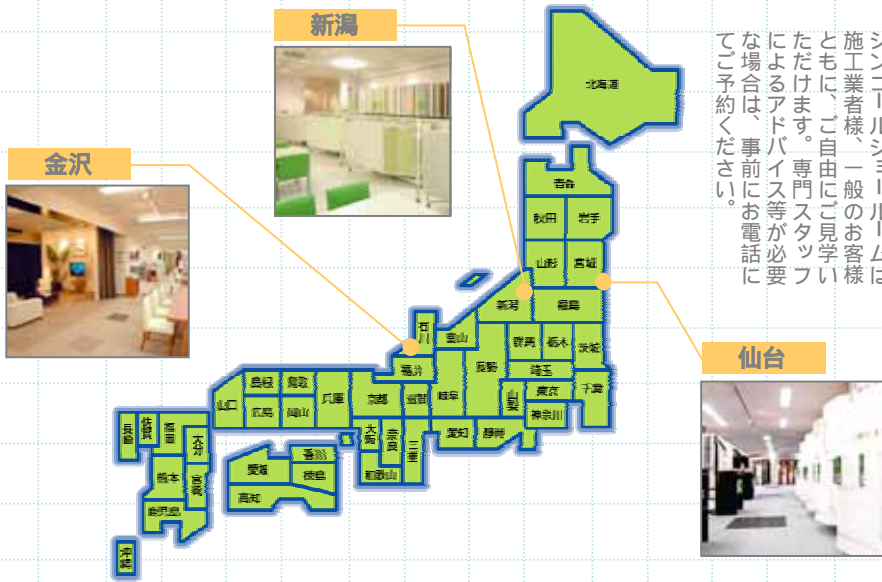

お近くの  
ショールームを  
ご活用ください。

シンコールショールームは  
施工業者様、一般のお客様  
ともに、ご自由にご覧い  
ただけます。専門スタッフ  
によるアドバイス等が必要  
な場合は、事前にお電話に  
てご予約ください。

金沢

金沢市直江町  
イ12

0120-933-406

Kanazawa

新潟

新潟市中央区  
船場町