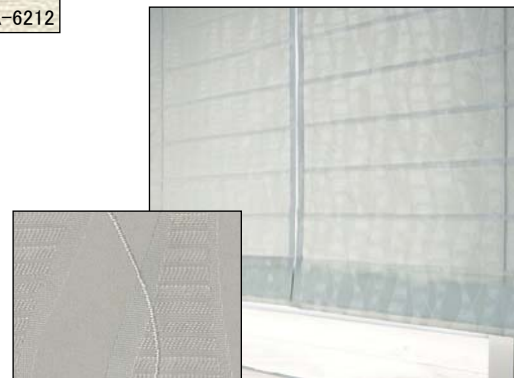

リビング

こだわりシック

大人っぽく落ち着いたリビングを演出します。
重なり合うシックな色合いのアクセント壁が印象的。
モダンな曲線のデザインを、光沢糸と細かな組織変化で
深みを出しているカーテンに、クールな色合いを持つ
ライムストーン柄のクッションフロアを合わせています。

ヒモカーテンも弊社で
取り扱っております。

天井 BA-6212

ベース壁 BA-6213

アクセント壁 BA-6214

カーテン AZ-8121

床材 E-5086

【壁紙：BA-6212(天井)】
【 : BA-6213(ベース)】
【 : BA-6214(アクセント)】
【カーテン：パサデーラ AZ-8121】
【床材：クッションフロア E-5086】

壁紙：BA-6213・6214 クッションフロア：E-5086 施工例写真

※この写真に使用されているカーテンは、コーディネートでご紹介しているカーテンとは別のものです。